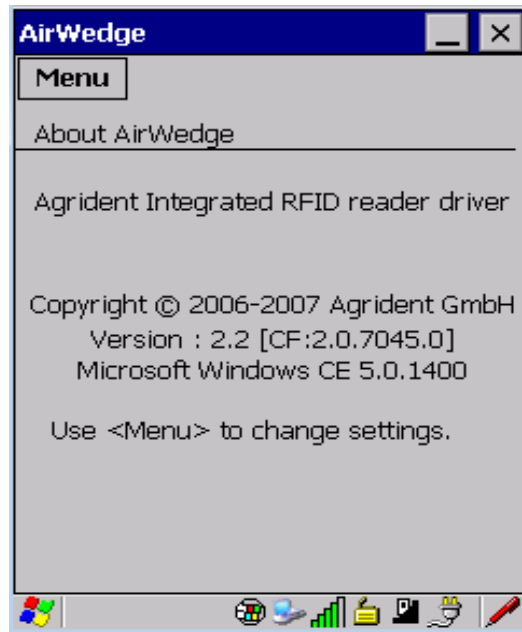

Controlelijst RFID-Scanner Farm Everywhere

WAP G4

Klik na het opstarten het AirWedge-venster niet weg maar minimaliseer het met het min-teken.

Wanneer Airwedge niet meer draait, roep het opnieuw aan en minimaliseer het met het min-teken.